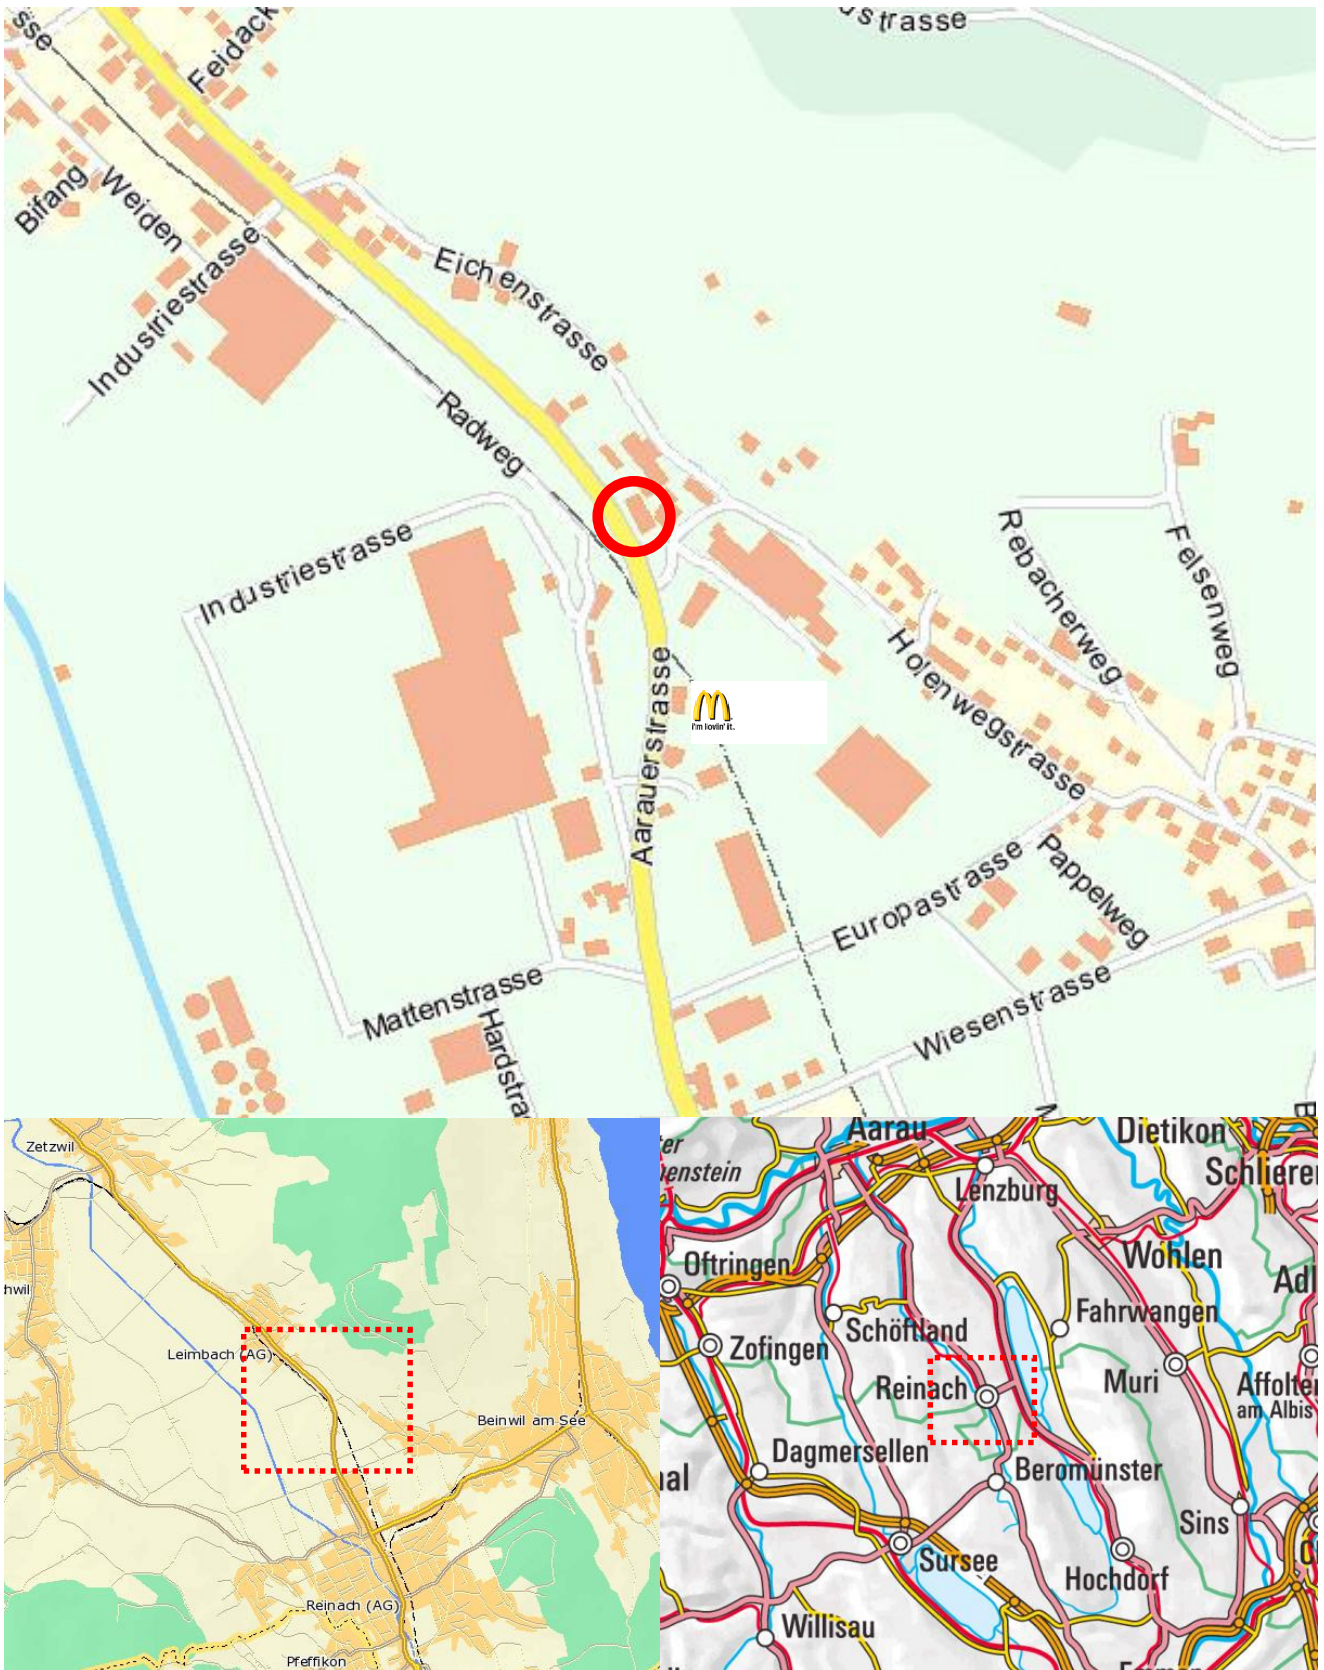

Wegbeschreibung APC Auto + Moto Pflegecenter

+41 79 322 69 43

**APC Auto + Moto Pflegecenter, Eichenstrasse 5, 5734 Reinach AG
100m nach McDonalds rechts -> Mühlegasse -> dann unmittelbar links zum
blauen Industriebau hinter dem Bauernhaus**